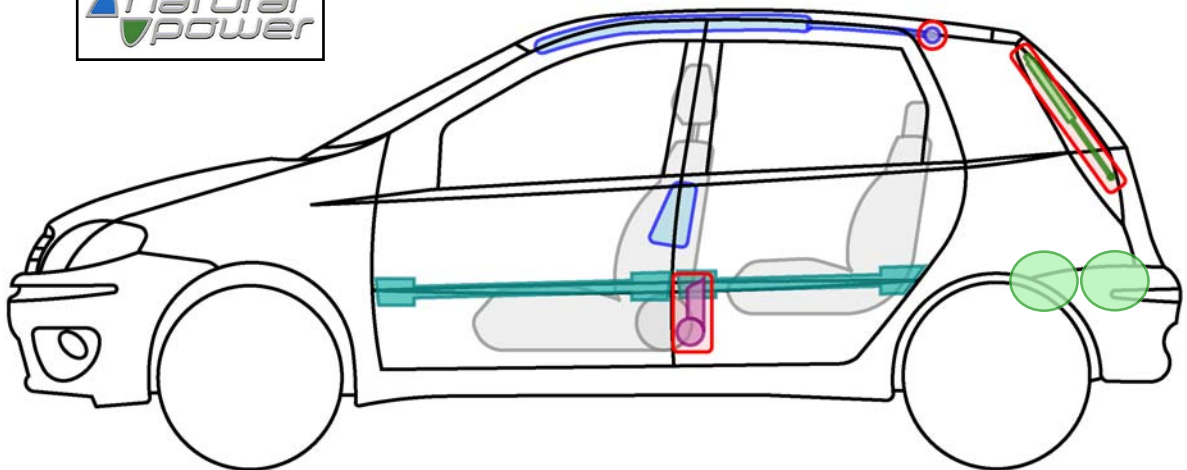

Clapet de
sécurité

FIAT PUNTO CLASSIC NATURAL POWER 5

Légende

Airbag

Renforts
carrosserie

Centrale
Airbag

Générateur
de gaz

Batterie