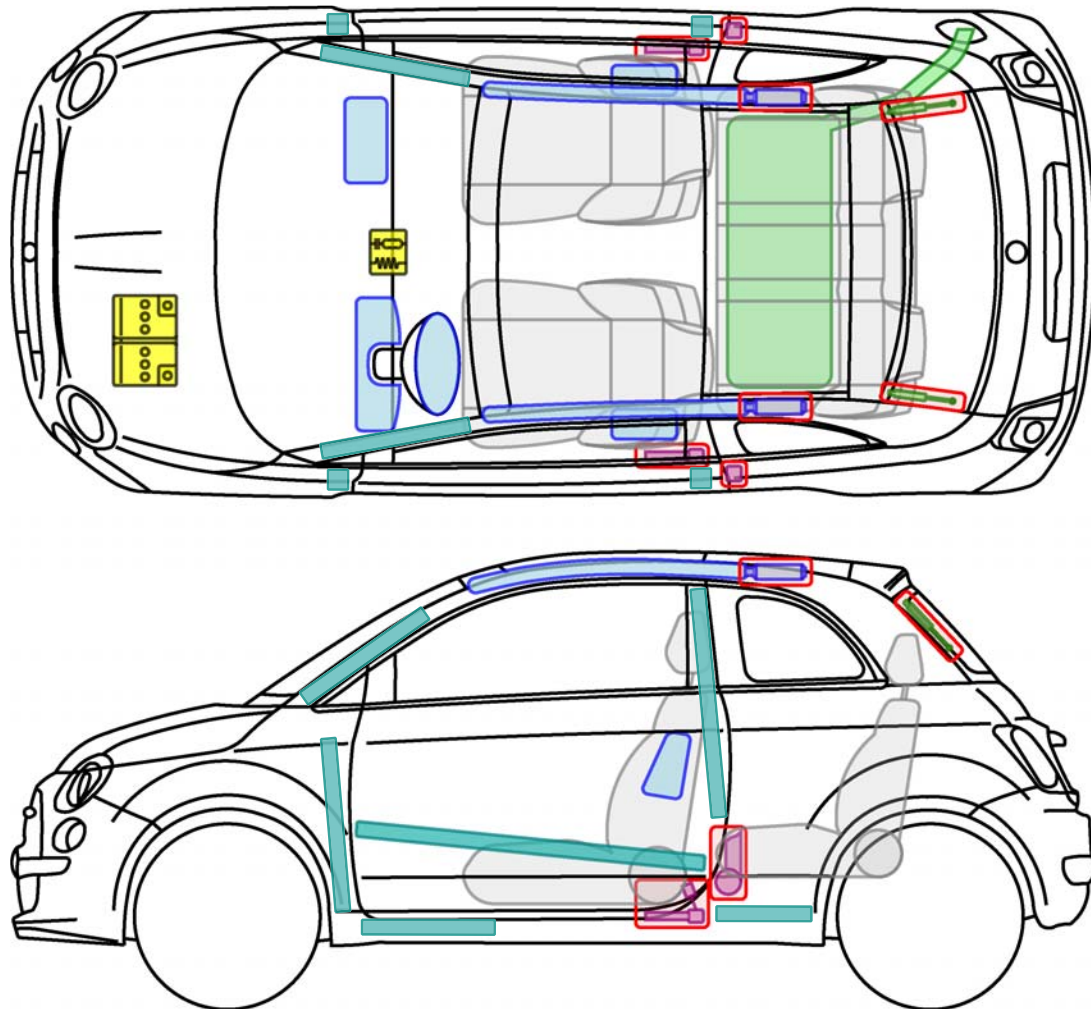

FIAT 500

Légende

Airbag

Renforts
carrosserie

Centrale
Airbag

Générateur
de gaz

Batterie

Prétensionneurs
ceintures

Amortisseur
à gaz

Réservoir
carburant