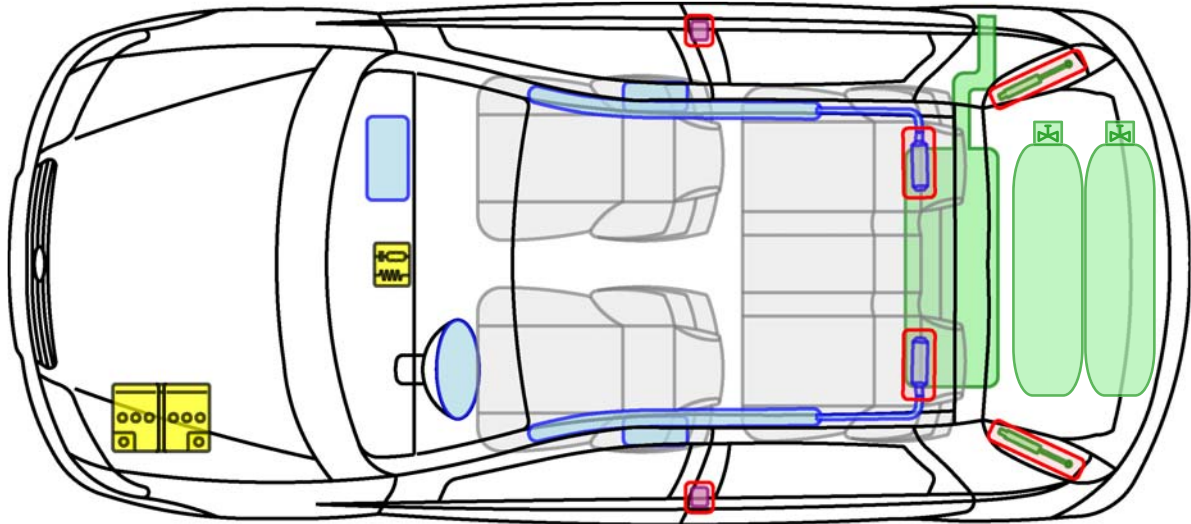

Clapet de
sécurité

FIAT PUNTO CLASSIC NATURAL POWER 5

Légende

Airbag

Renforts
carrosserie

Centrale
Airbag

Générateur
de gaz

Batterie